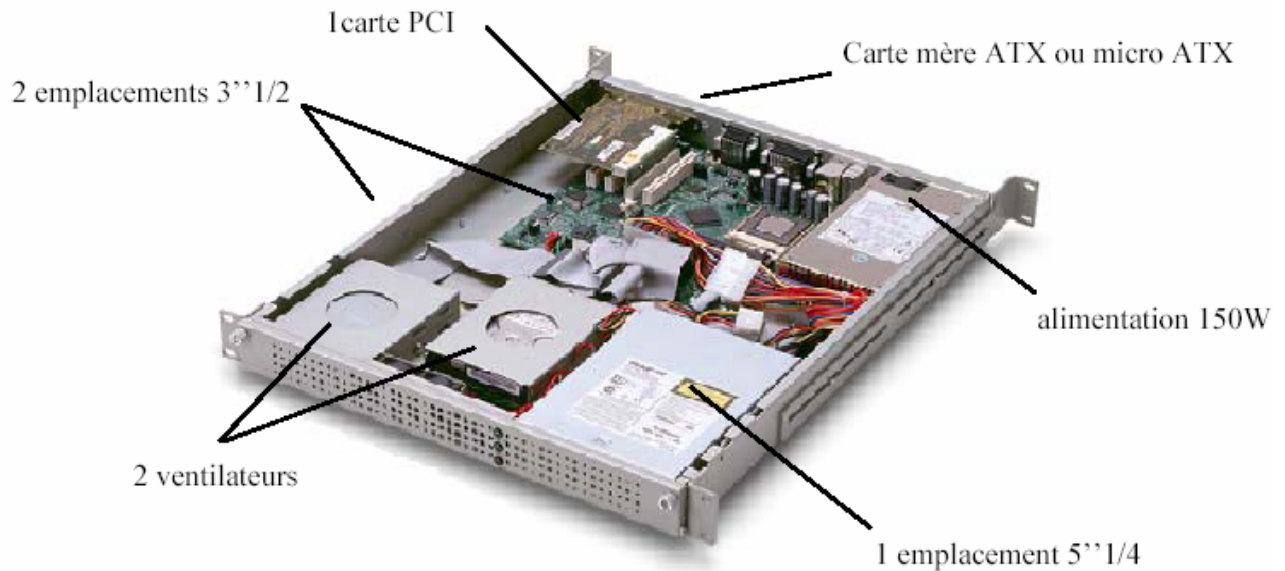

Fiche Technique **JOY-101**, Rack19 " hauteur 1U

**Dimensions**

Largeur 481,1mm  
 profondeur 534,6 mm  
 590,5 mm avec  
 poignées  
 Hauteur 44,3 mm

**Température de fonctionnement**

0°C à +55°C

**Humidité**

10% à 90%

**Porte avant verrouillable**

interrupteurs Marche/Arrêt  
 et RAZ

LEDs «sous tension»  
 «disque dur en  
 fonctionnement